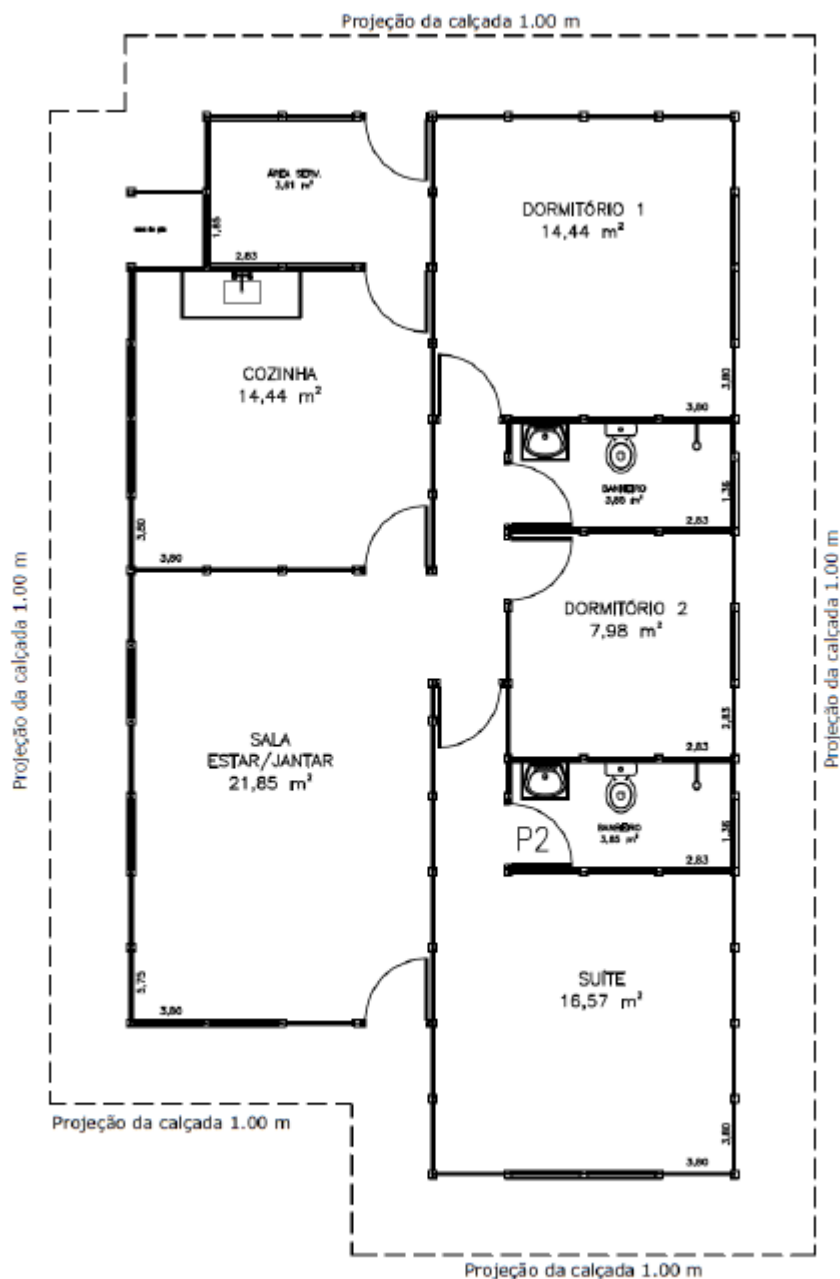

www.itkbrasil.com.br
Email: adm@itkbrasil.com.br

Telefone: (15) 3251-6750
Rua Israel José da Mota, 399 – Pq Industrial
Tatuí – SP - CEP 18272-519

ÁREA TOTAL = 100,07 m²