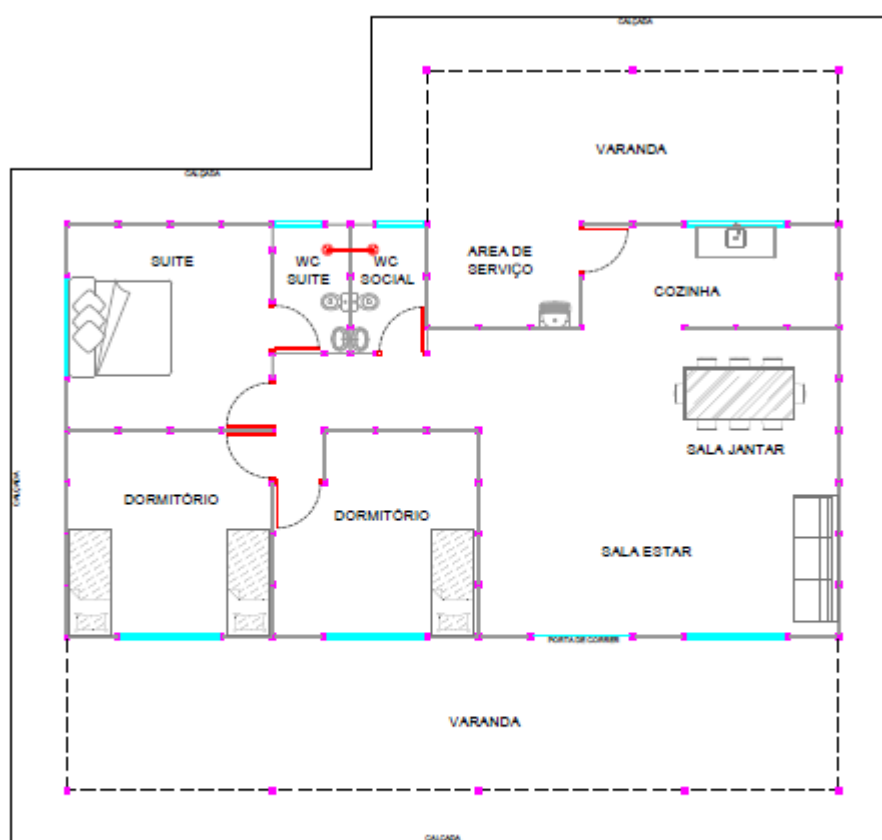

www.itkbrasil.com.br
Email: adm@itkbrasil.com.br

Telefone: (15) 3251-6750
Rua Israel José da Mota, 399 – Pq Industrial
Tatuí – SP - CEP 18272-519

ÁREA FECHADA: 120m²
ÁREA ABERTA: 69m²
ÁREA TOTAL: 189m²