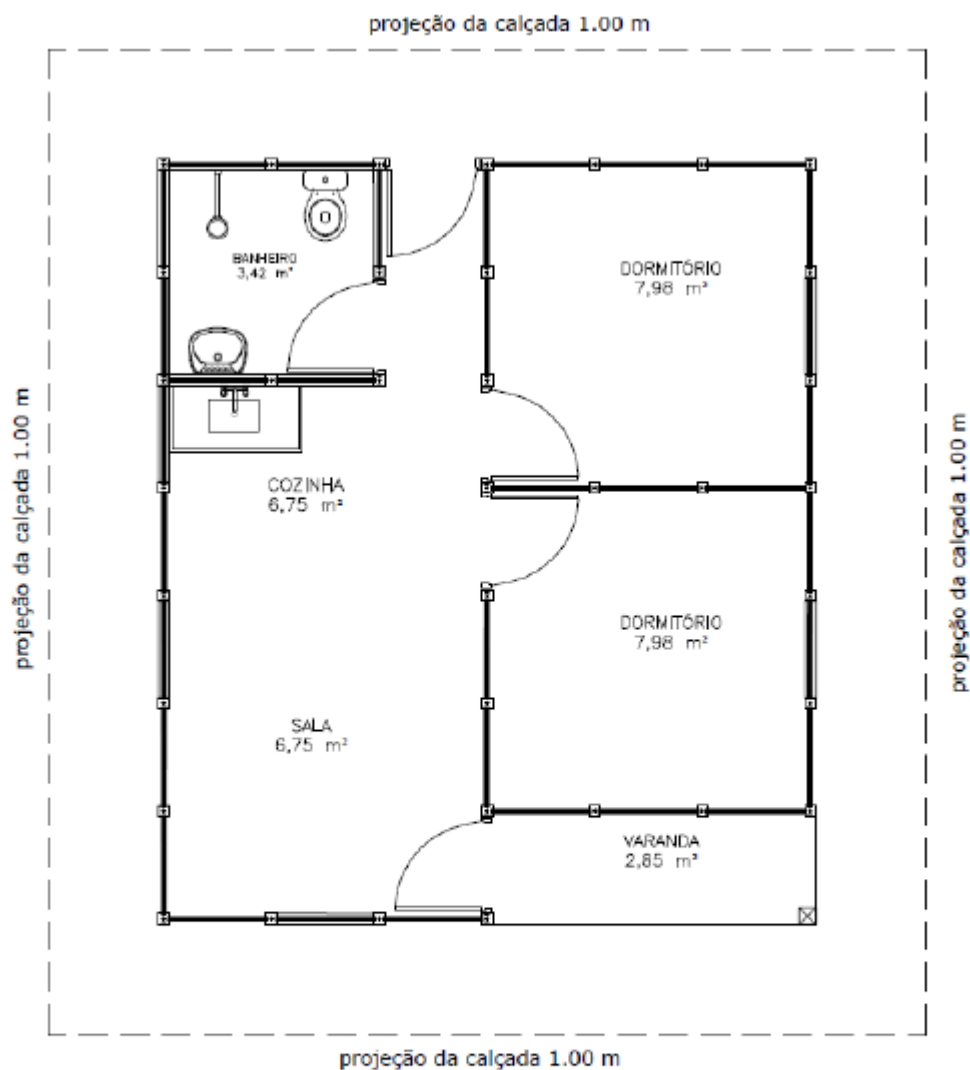

www.itkbrasil.com.br
Email: adm@itkbrasil.com.br

Telefone: (15) 3251-6750
Rua Israel José da Mota, 399 – Pq Industrial
Tatuí – SP - CEP 18272-519

ÁREA TOTAL = 41,19 m²