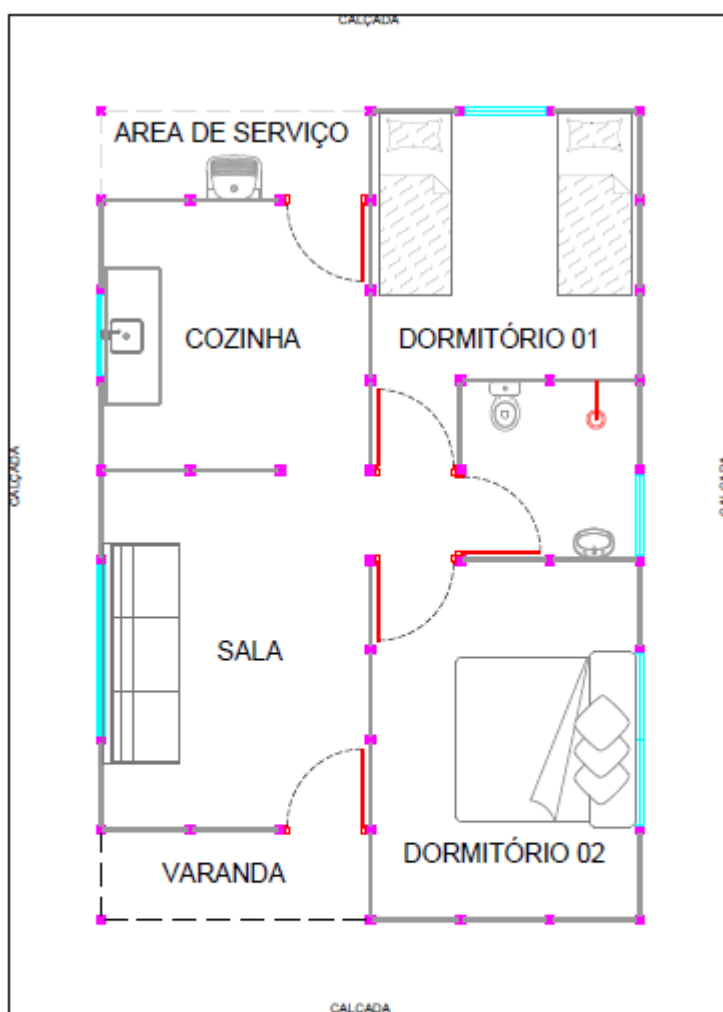

www.itkbrasil.com.br
Email: adm@itkbrasil.com.br

Telefone: (15) 3251-6750
Rua Israel José da Mota, 399 – Pq Industrial
Tatuí – SP - CEP 18272-519

ÁREA FECHADA: 51m²
ÁREA ABERTA: 6m²
ÁREA TOTAL: 57m²