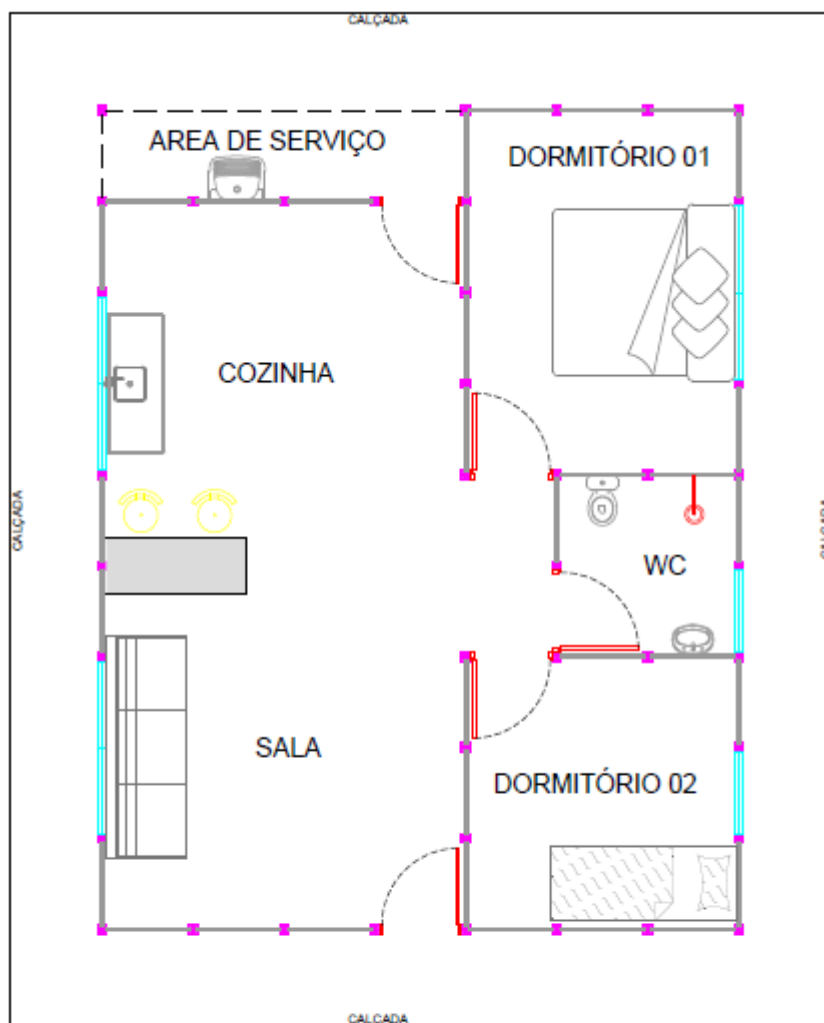

www.itkbrasil.com.br
Email: adm@itkbrasil.com.br

Telefone: (15) 3251-6750
Rua Israel José da Mota, 399 – Pq Industrial
Tatuí – SP - CEP 18272-519

ÁREA FECHADA: 59m²
ÁREA ABERTA: 4m²
ÁREA TOTAL: 63m²