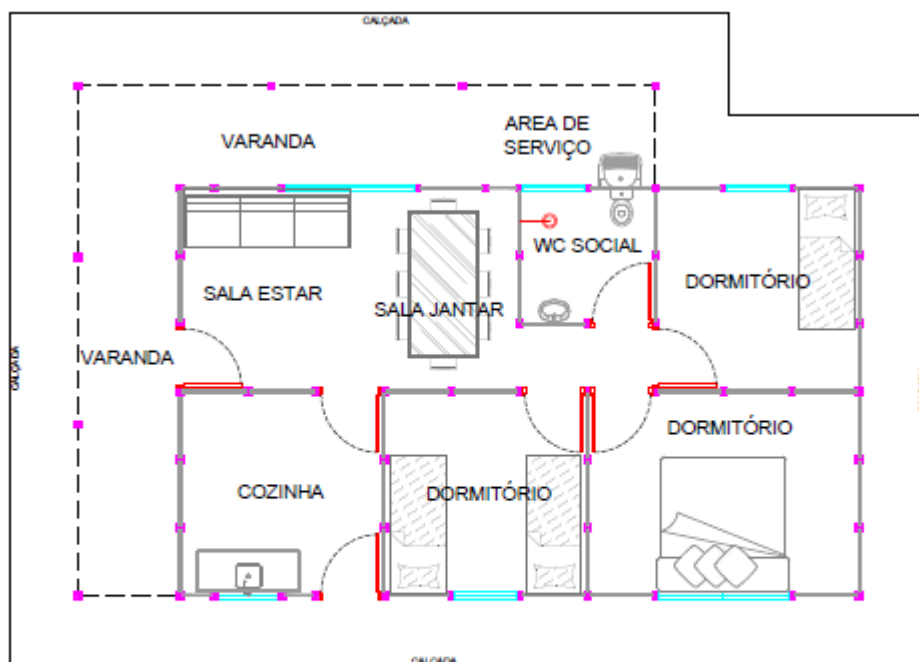

www.itkbrasil.com.br  
Email: [adm@itkbrasil.com.br](mailto:adm@itkbrasil.com.br)

Telefone: (15) 3251-6750  
Rua Israel José da Mota, 399 – Pq Industrial  
Tatuí – SP - CEP 18272-519

ÁREA FECHADA: 60m<sup>2</sup>  
ÁREA ABERTA: 21,75m<sup>2</sup>  
ÁREA TOTAL: 81,75m<sup>2</sup>