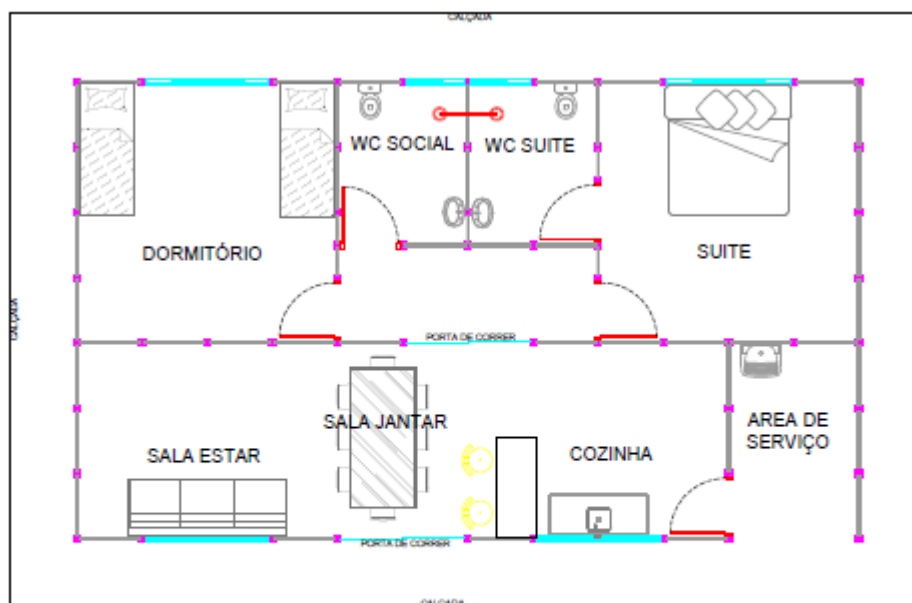

www.itkbrasil.com.br
Email: adm@itkbrasil.com.br

Telefone: (15) 3251-6750
Rua Israel José da Mota, 399 – Pq Industrial
Tatuí – SP - CEP 18272-519

ÁREA FECHADA: 84m²
ÁREA ABERTA: 0m²
ÁREA TOTAL: 84m²