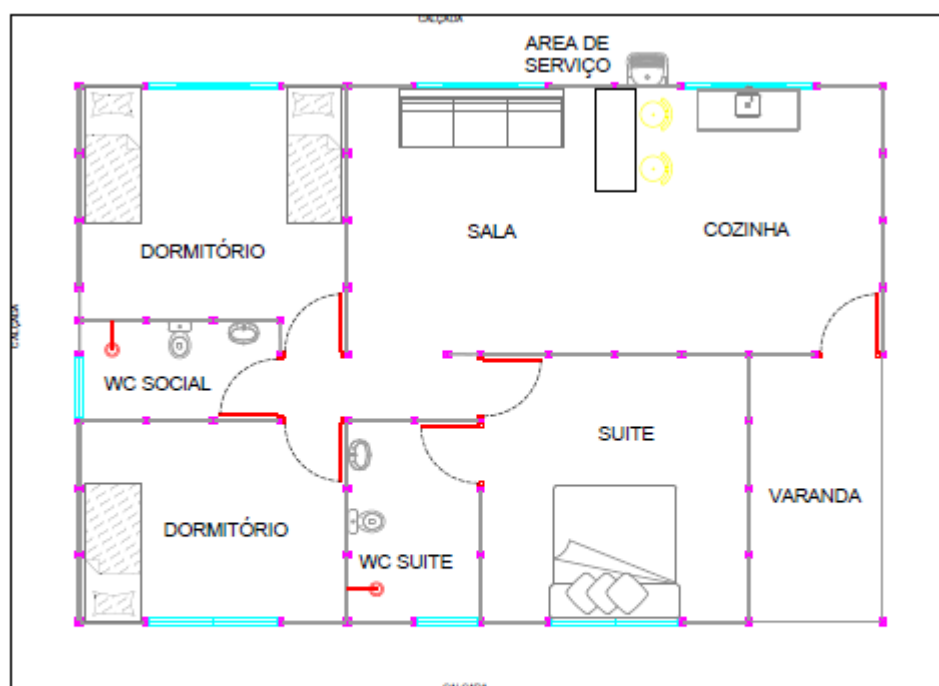

www.itkbrasil.com.br
Email: adm@itkbrasil.com.br

Telefone: (15) 3251-6750
Rua Israel José da Mota, 399 – Pq Industrial
Tatuí – SP - CEP 18272-519

ÁREA FECHADA: 88m²
ÁREA ABERTA: 8m²
ÁREA TOTAL: 96m²