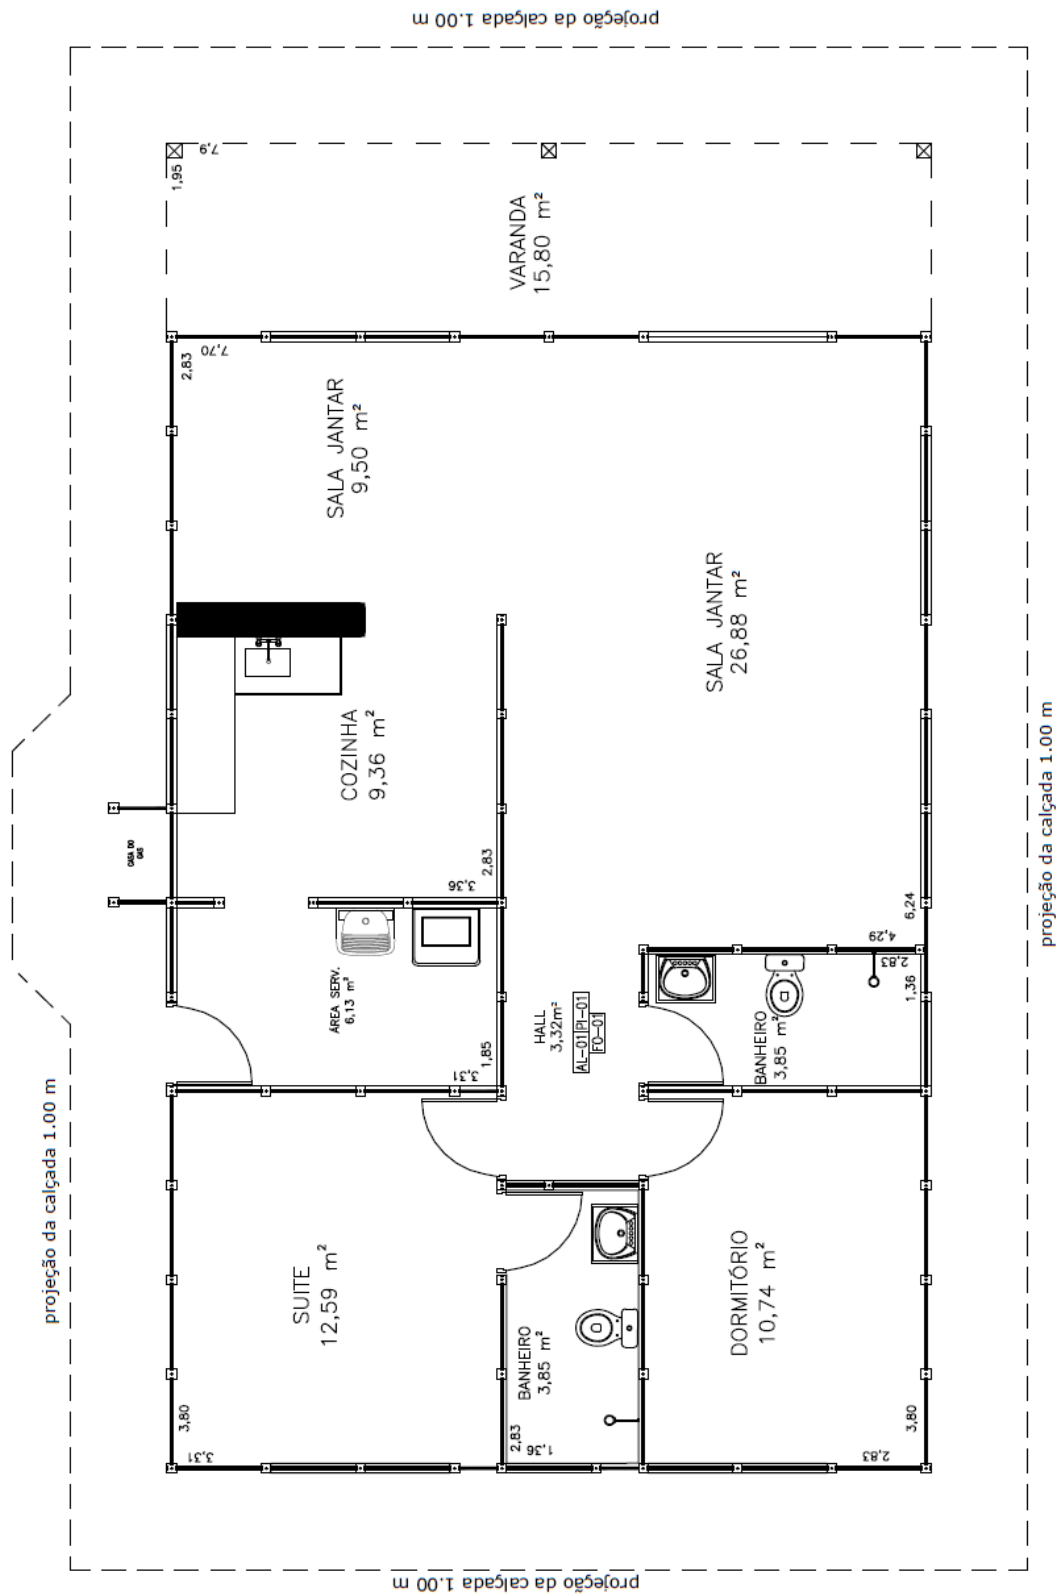

Telefone: (15) 3251-5574  
e-mail: casas@itakits.com.br  
www.itakits.com.br

R. Israel José da Mota, 399 – Parque Industrial  
Tatuí - SP

ÁREA TOTAL = 109,27 m²