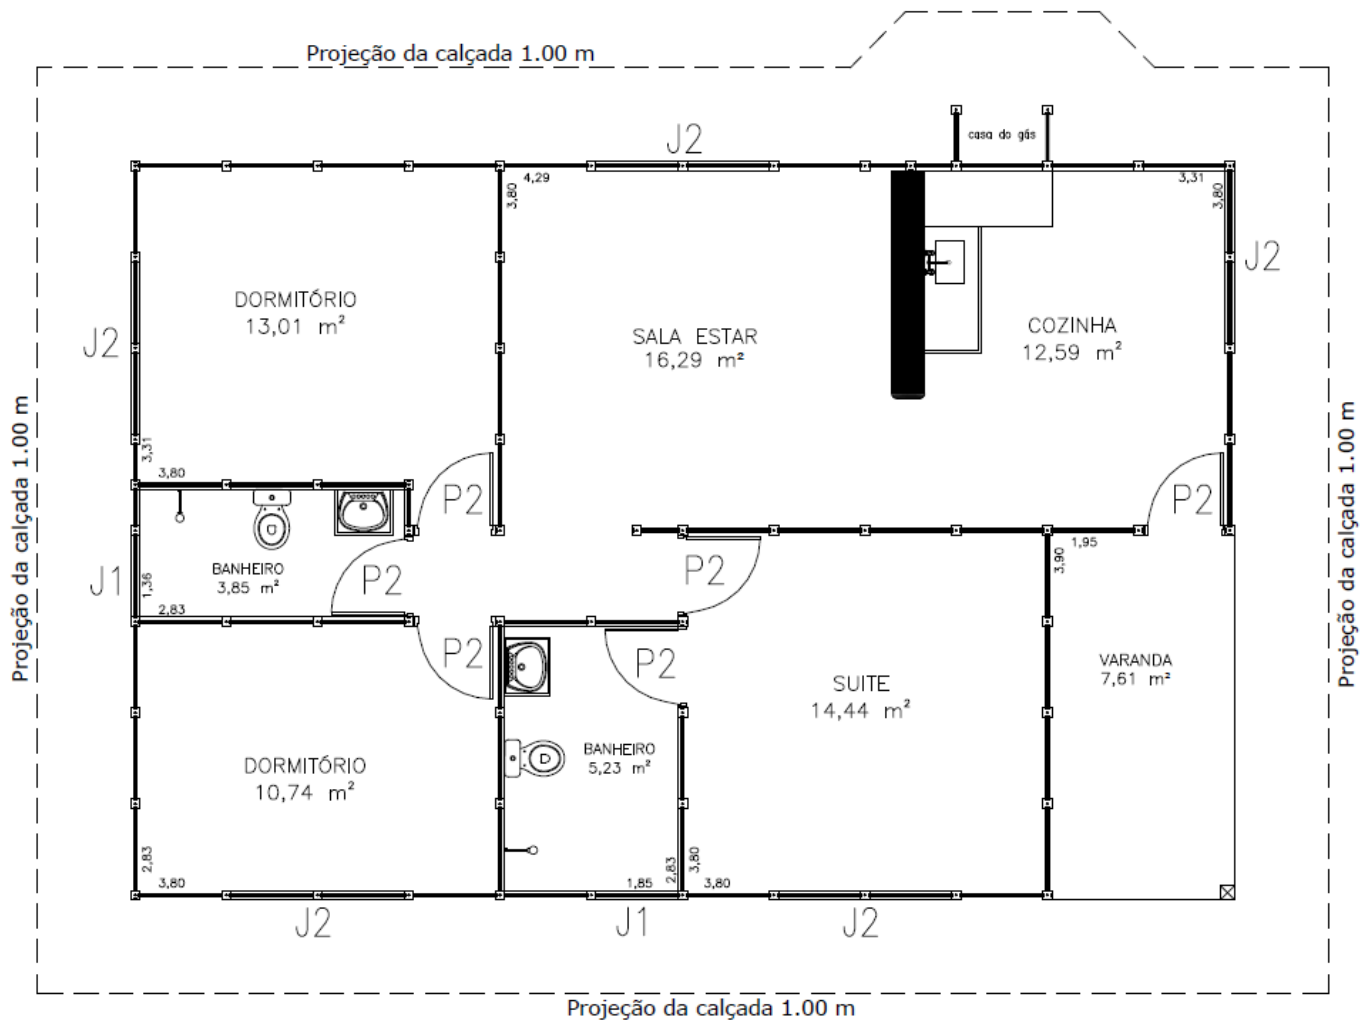

Telefone: (15) 3251-5574
e-mail: casas@itakits.com.br
www.itakits.com.br

R. Israel José da Mota, 399 – Parque Industrial
Tatuí - SP

ÁREA TOTAL = 93,22 m²